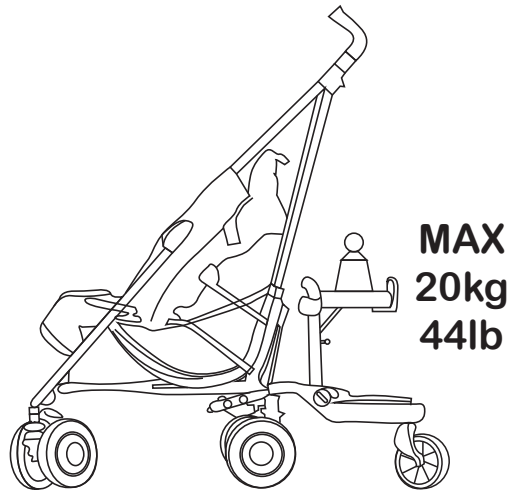

c

MAX  
20kg  
44lb