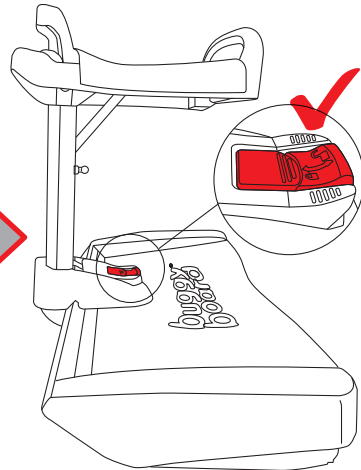

c

MAX  
20kg  
44lb