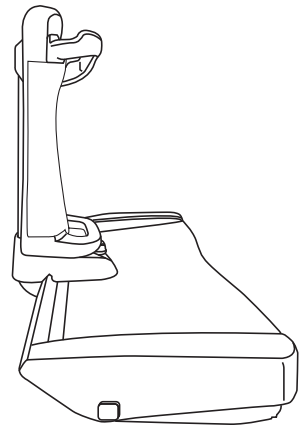

c

MAX  
20kg  
44lb