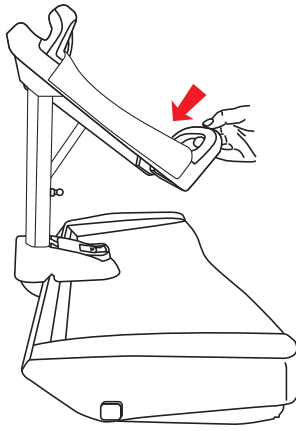

c

MAX  
20kg  
44lb